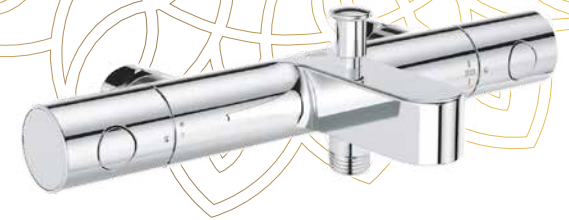

termostatická vanová baterie Grohtherm 800

Značka: Grohe

vanový set NEW TEMPESTA Cosmop.

Značka: Grohe

umyvadlová baterie Lineare New OHM basin XS

Značka: Grohe