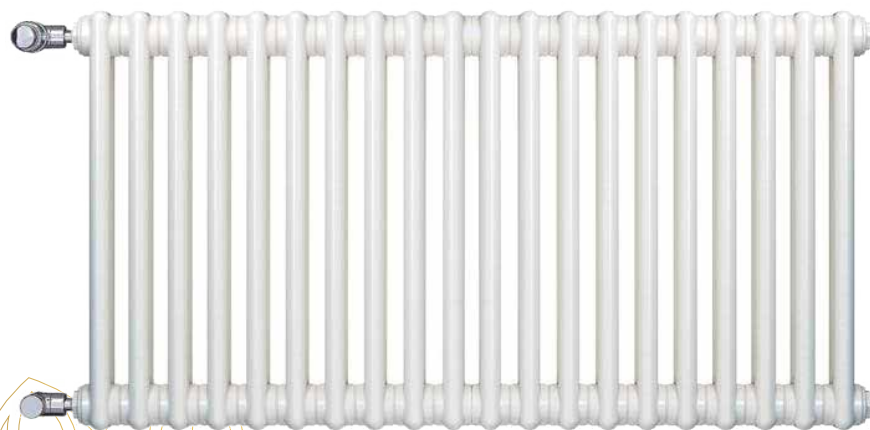

radiátory v obytných místnostech
ZEHNDER Charleston Retrofit

Barva: bílá

Značka: ZEHNDER