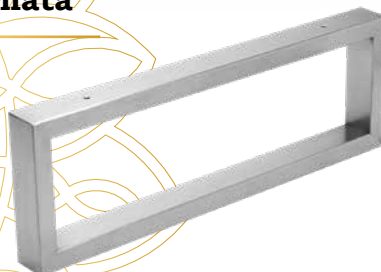

konzole pod umyvadlo hranatá

Velikost: 45×15×4

Značka: Naturel