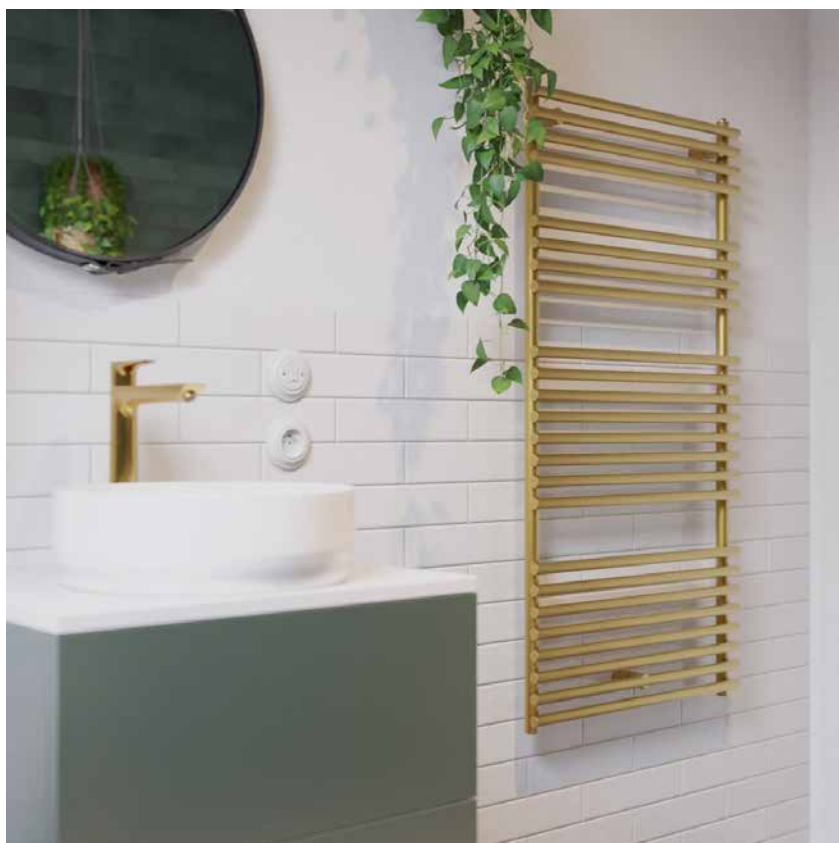

**radiátor kombinovaný
Isan Ikaria, antické zlato**

Velikost: 73,2×50 cm

Značka: ISAN