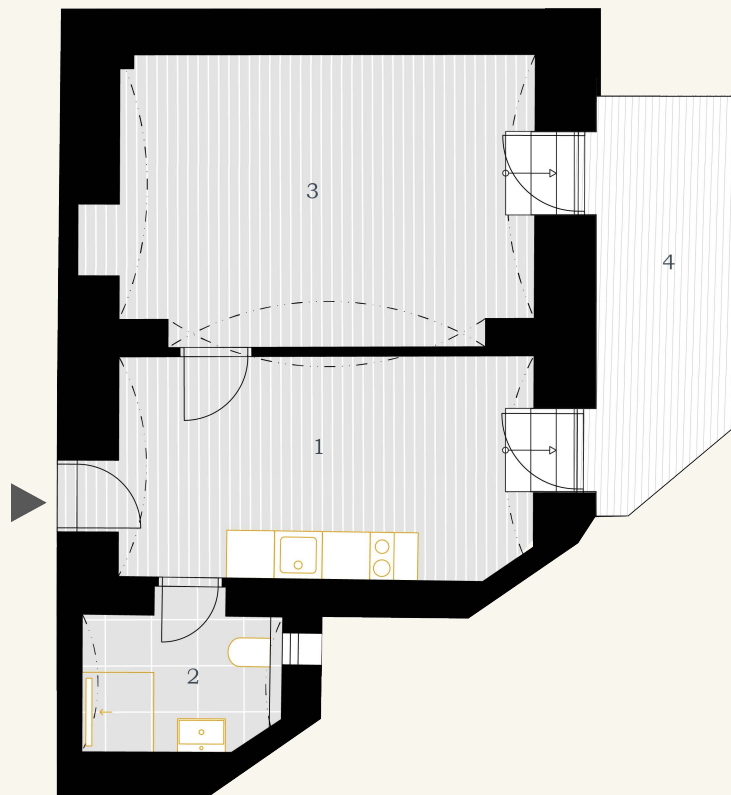

# JEDNOTKA 0.4

2+KK / ateliér

41,45 m<sup>2</sup>

1.PP

Poznámka: Plochy jednotlivých místností jsou pouze orientační. Vyobrazený nábytek a kuchyňská linka ani spotřebiče nejsou součástí jednotky. Zobrazené formátování povrchu podlah je pouze grafický symbol.

## REZIDENCE NORSKÁ

1	kancelář	15,57 m <sup>2</sup>
2	koupelna	4,30 m <sup>2</sup>
3	kancelář	19,72 m <sup>2</sup>
<b>UŽITNÁ PLOCHA JEDNOTKY</b>		<b>39,59 m<sup>2</sup></b>
<b>PODLAHOVÁ PLOCHA JEDNOTKY</b>		<b>41,45 m<sup>2</sup></b>
4	terasa	9,08 m <sup>2</sup>