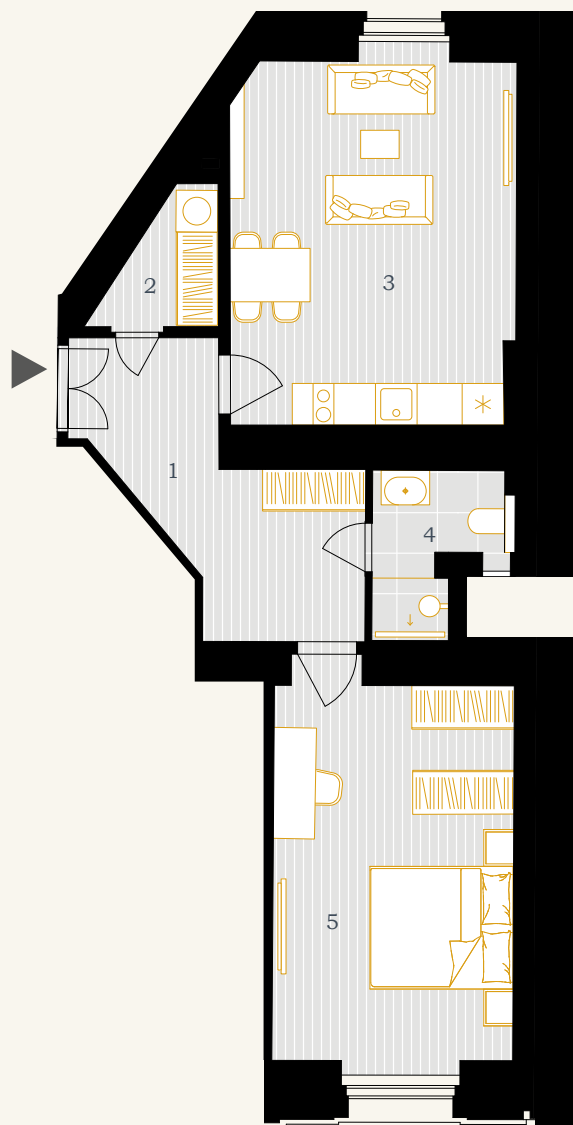

# BYT 1.4

2+KK

63,00 m<sup>2</sup>

1.NP

Poznámka: Plochy jednotlivých místností jsou pouze orientační. Vybrazení nábytek a kuchyňská linka ani spotřebiče nejsou součástí bytu. Zobrazené formátování povrchu podlah je pouze grafický symbol.

## REZIDENCE NORSKÁ

1	chodba	11,05 m <sup>2</sup>
2	komora	2,73 m <sup>2</sup>
3	pokoj	21,68 m <sup>2</sup>
4	koupelna	3,83 m <sup>2</sup>
5	obývací pokoj + kk	19,57 m <sup>2</sup>
<b>UŽITNÁ PLOCHA JEDNOTKY</b>		<b>58,86 m<sup>2</sup></b>
<b>PODLAHOVÁ PLOCHA JEDNOTKY</b>		<b>63,00 m<sup>2</sup></b>