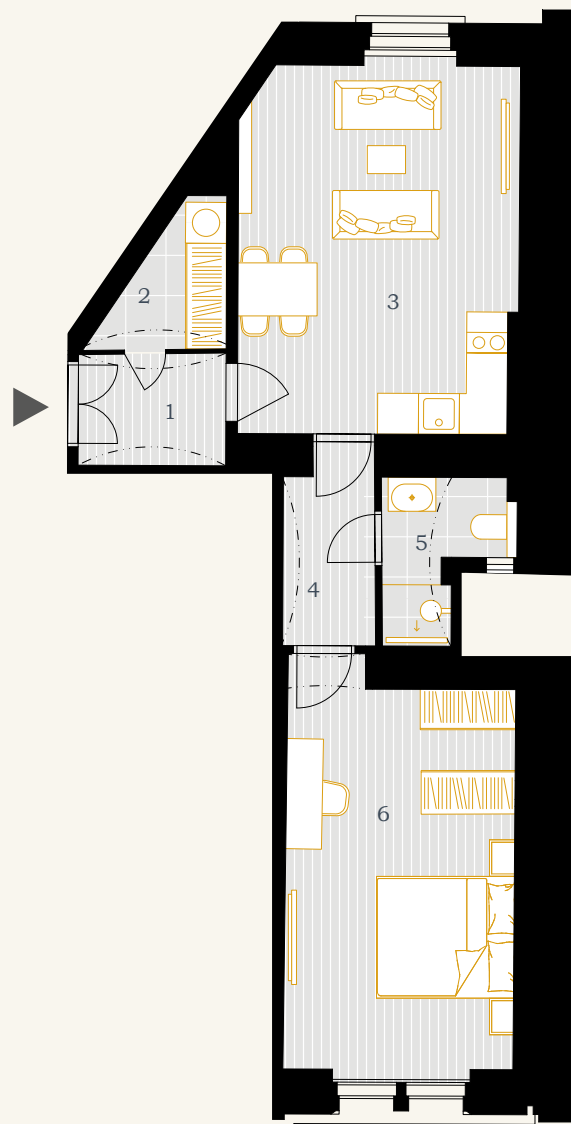

BYT 2.1

2+KK

59,89 m²

2.NP

Poznámka: Plochy jednotlivých místností jsou pouze orientační. Vyobrazený nábytek a kuchyňská linka ani spotřebiče nejsou součástí bytu. Zobrazené formátování povrchu podlah je pouze grafický symbol.

REZIDENCE NORSKÁ

1	zádveří	3,69 m ²
2	komora	3,06 m ²
3	obývací pokoj+kk	22,07 m ²
4	chodba	3,90 m ²
5	koupelna	3,49 m ²
6	pokoj	19,63 m ²
UŽITNÁ PLOCHA JEDNOTKY		55,86 m²
PODLAHOVÁ PLOCHA JEDNOTKY		59,89 m²