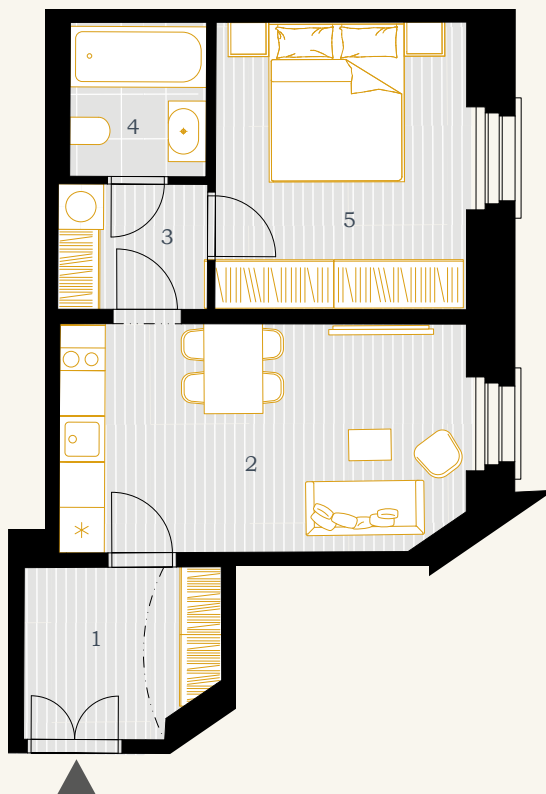

BYT 2.6

2+KK

44,03 m²

2.NP

Poznámka: Plochy jednotlivých místností jsou pouze orientační. Vyobrazený nábytek a kuchyňská linka ani spotřebiče nejsou součástí bytu. Zobrazené formátování povrchu podlah je pouze grafický symbol.

REZIDENCE NORSKÁ

1	zádveří	5,70 m ²
2	obývací pokoj+kk	16,35 m ²
3	chodba	3,42 m ²
4	koupelna	3,67 m ²
5	pokoj	12,80 m ²
UŽITNÁ PLOCHA JEDNOTKY		41,93 m²
PODLAHOVÁ PLOCHA JEDNOTKY		44,03 m²

WWW.REZIDENCENORSKA.CZ