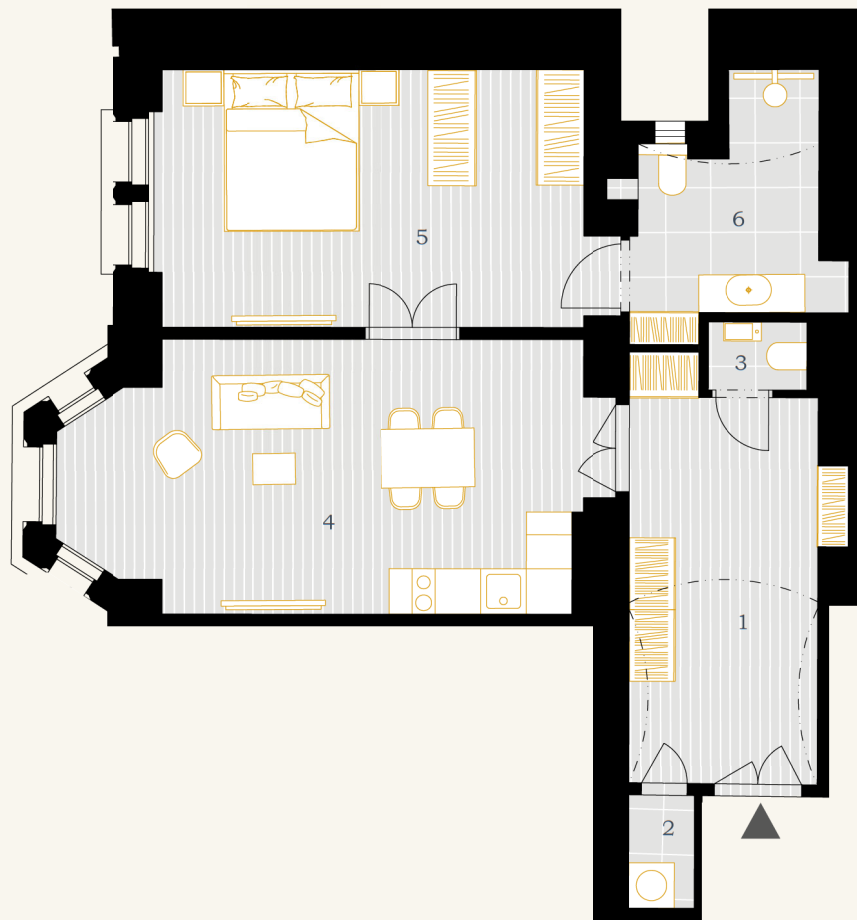

BYT 3.5

2+KK

72,20 m²

3.NP

REZIDENCE NORSKÁ

1	chodba	13,91 m ²
2	komora	1,39 m ²
3	WC	1,24 m ²
4	obývací pokoj+kk	23,91 m ²
5	pokoj	19,92 m ²
6	koupelna	7,10 m ²
UŽITNÁ PLOCHA JEDNOTKY		67,46 m²
PODLAHOVÁ PLOCHA JEDNOTKY		72,20 m²
sklep č. 5.11		1,93 m ²

Poznámka: Plochy jednotlivých místností jsou pouze orientační. Vybrazení nábytek a kuchyňská linka ani spotřebiče nejsou součástí bytu. Zobrazené formátování povrchu podlah je pouze grafický symbol.

WWW.REZIDENCENORSKA.CZ