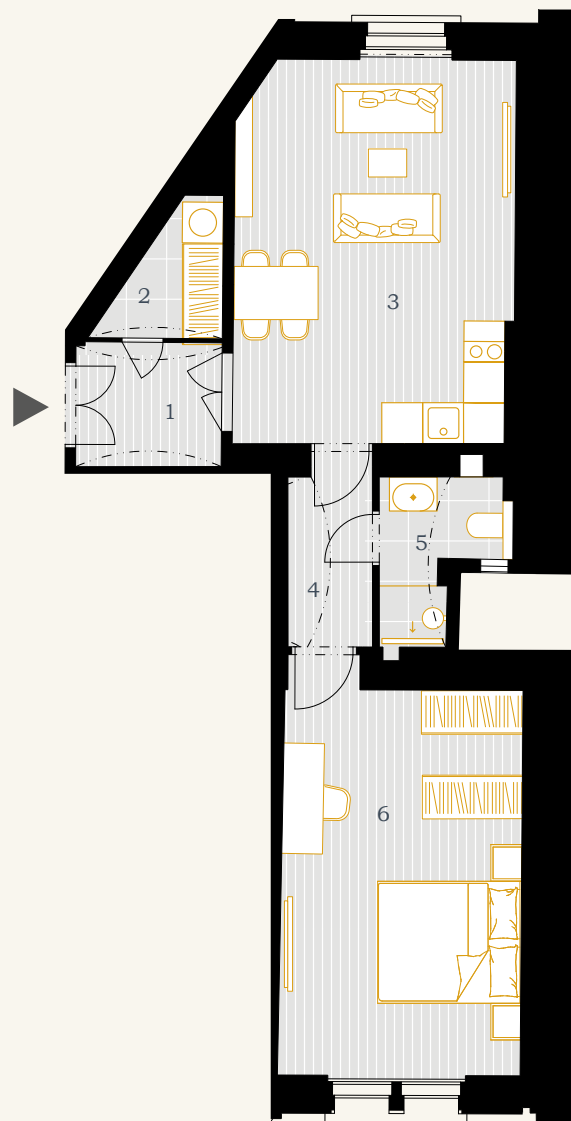

BYT 4.1

2+KK

60,10 m²

4.NP

0 5m

Poznámka: Plochy jednotlivých místností jsou pouze orientační. Vyobrazený nábytek a kuchyňská linka ani spotřebiče nejsou součástí bytu. Zobrazené formátování povrchu podlah je pouze grafický symbol.

REZIDENCE NORSKÁ

1	zádveř	3,90 m ²
2	komora	2,71 m ²
3	obývací pokoj+kk	23,10 m ²
4	chodba	3,52 m ²
5	koupelna	3,61 m ²
6	pokoj	20,62 m ²
UŽITNÁ PLOCHA JEDNOTKY		57,46 m²
PODLAHOVÁ PLOCHA JEDNOTKY		60,10 m²