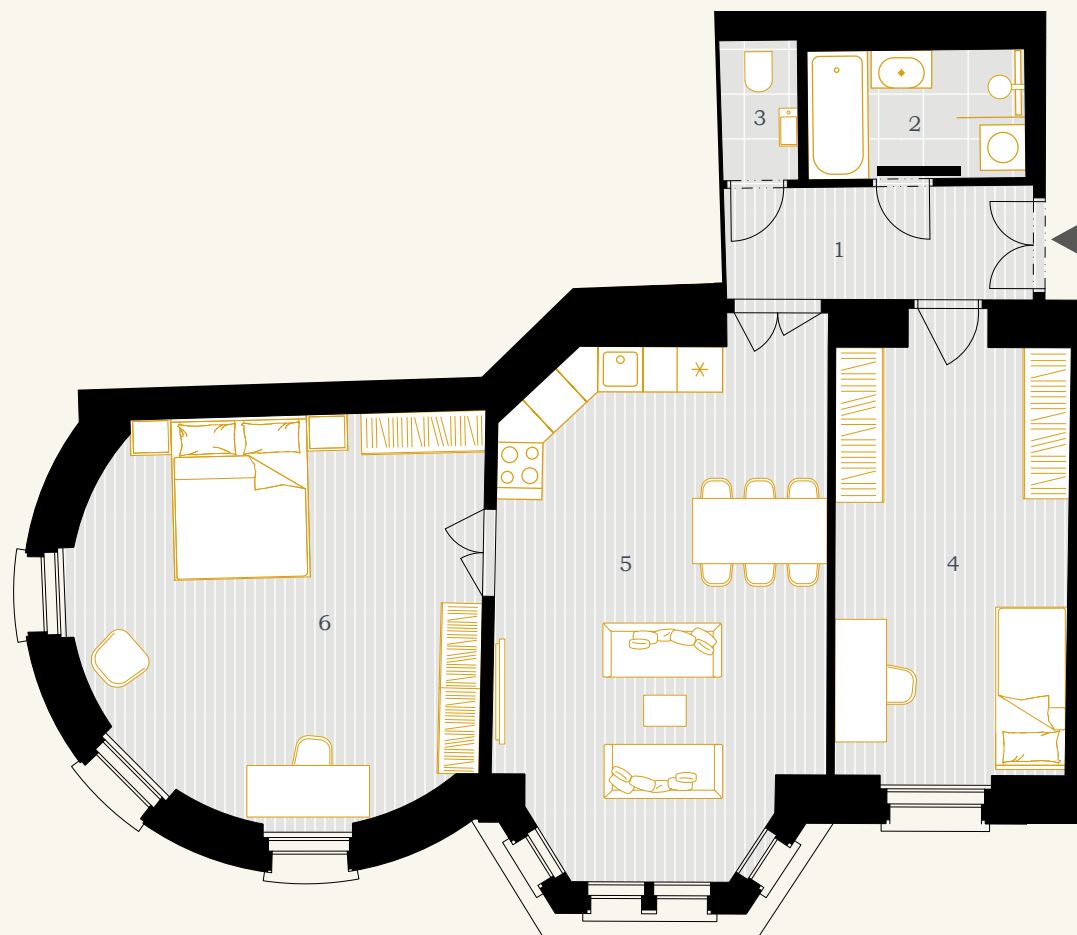

BYT 4.3

3+KK

91,01 m²

4.NP

Poznámka: Plochy jednotlivých místností jsou pouze orientační. Vyobrazený nábytek a kuchyňská linka ani spotřebiče nejsou součástí bytu. Zobrazené formátování povrchu podlah je pouze grafický symbol.

REZIDENCE  NORSKÁ

1	chodba	6,38 m ²
2	koupelna	4,96 m ²
3	WC	1,80 m ²
4	pokoj	18,15 m ²
5	obývací pokoj + kk	29,17 m ²
6	pokoj	26,25 m ²
UŽITNÁ PLOCHA JEDNOTKY		86,71 m²
PODLAHOVÁ PLOCHA JEDNOTKY		91,01 m²
sklep č. 5.9		2,11 m ²