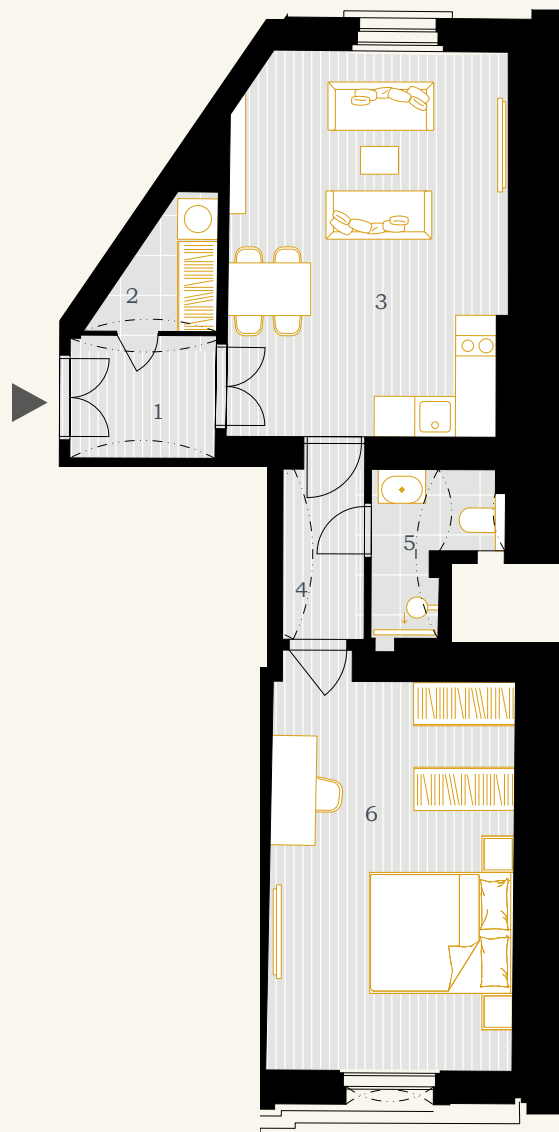

BYT 5.1

2+KK

61,04 m²

5.NP

Poznámka: Plochy jednotlivých místností jsou pouze orientační. Vyobrazený nábytek a kuchyňská linka ani spotřebiče nejsou součástí bytu. Zobrazené formátování povrchu podlah je pouze grafický symbol.

REZIDENCE NORSKÁ

1	zádveři	4,08 m ²
2	komora	2,69 m ²
3	obývací pokoj+kk	22,99 m ²
4	chodba	3,51 m ²
5	koupelna	3,50 m ²
6	pokoj	21,21 m ²
UŽITNÁ PLOCHA JEDNOTKY		57,97 m²
PODLAHOVÁ PLOCHA JEDNOTKY		61,04 m²